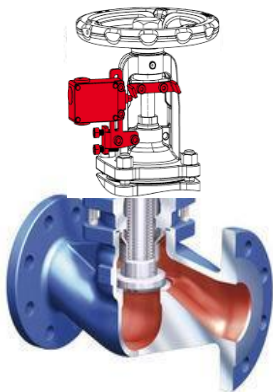

ROBINETTERIE

TOUS FLUIDES

M.D.S
Marthold Distribution

REGULATION SECTIONNEMENT SECURITE PURGE

Large gamme de fabrication

Large gamme de pression
• jusqu'au PN160

Large gamme de diamètres
• jusqu'au DN600

Large gamme de matériaux
• fonte, fonte GS, acier, inox

APPLICATIONS

GENIE CLIMATIQUE
INDUSTRIES

☎ : 06 61 10 54 28

la différence...

@mail : contact.mds93@gmail.com

• SECTIONNEMENT

Robinet à soufflet
Manuels ou Motorisables

Robinet Haute Pression à
souder ou à brides

Robinet à soupape
droit ou équerre

Robinet à papillon
à poignée ou motorisables

Robinet Génie climatique

Robinet avec options
fins de course, volant à chaîne,
clapets PTFE et d'équilibrage

Vannes à passage direct
Brides DIN court / long
Fonte - Acier - Inox

Vannes à Guillotine
Fonte - Pelle Inox

Contrôleurs de circulation

Robinet à Tournant Sphérique
Monobloc, 2 pièces, 3 pièces
Taraudés, Brides, à souder

Filtres à brides ou taraudés

• REGULATION & SECURITE

Vannes Motorisées
+ Actionneur AUMA